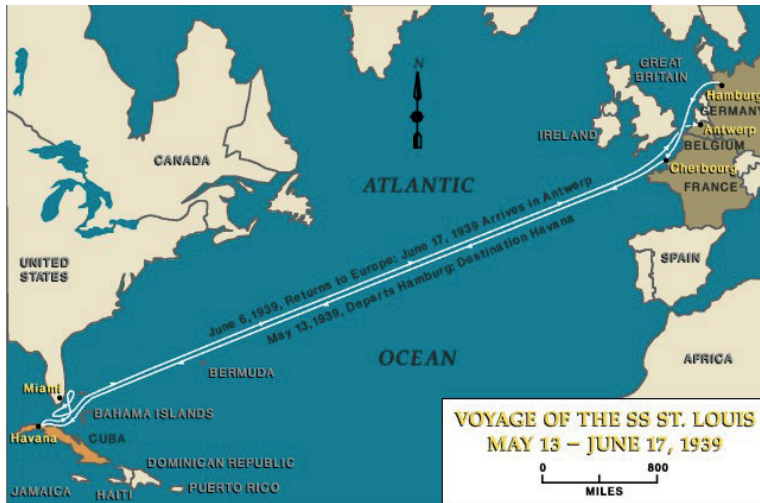

Kapitein Gustav Schröder en de St. Louis

Route van St. Louis.

Holocaust Memorial Museum, Washington. D.C.